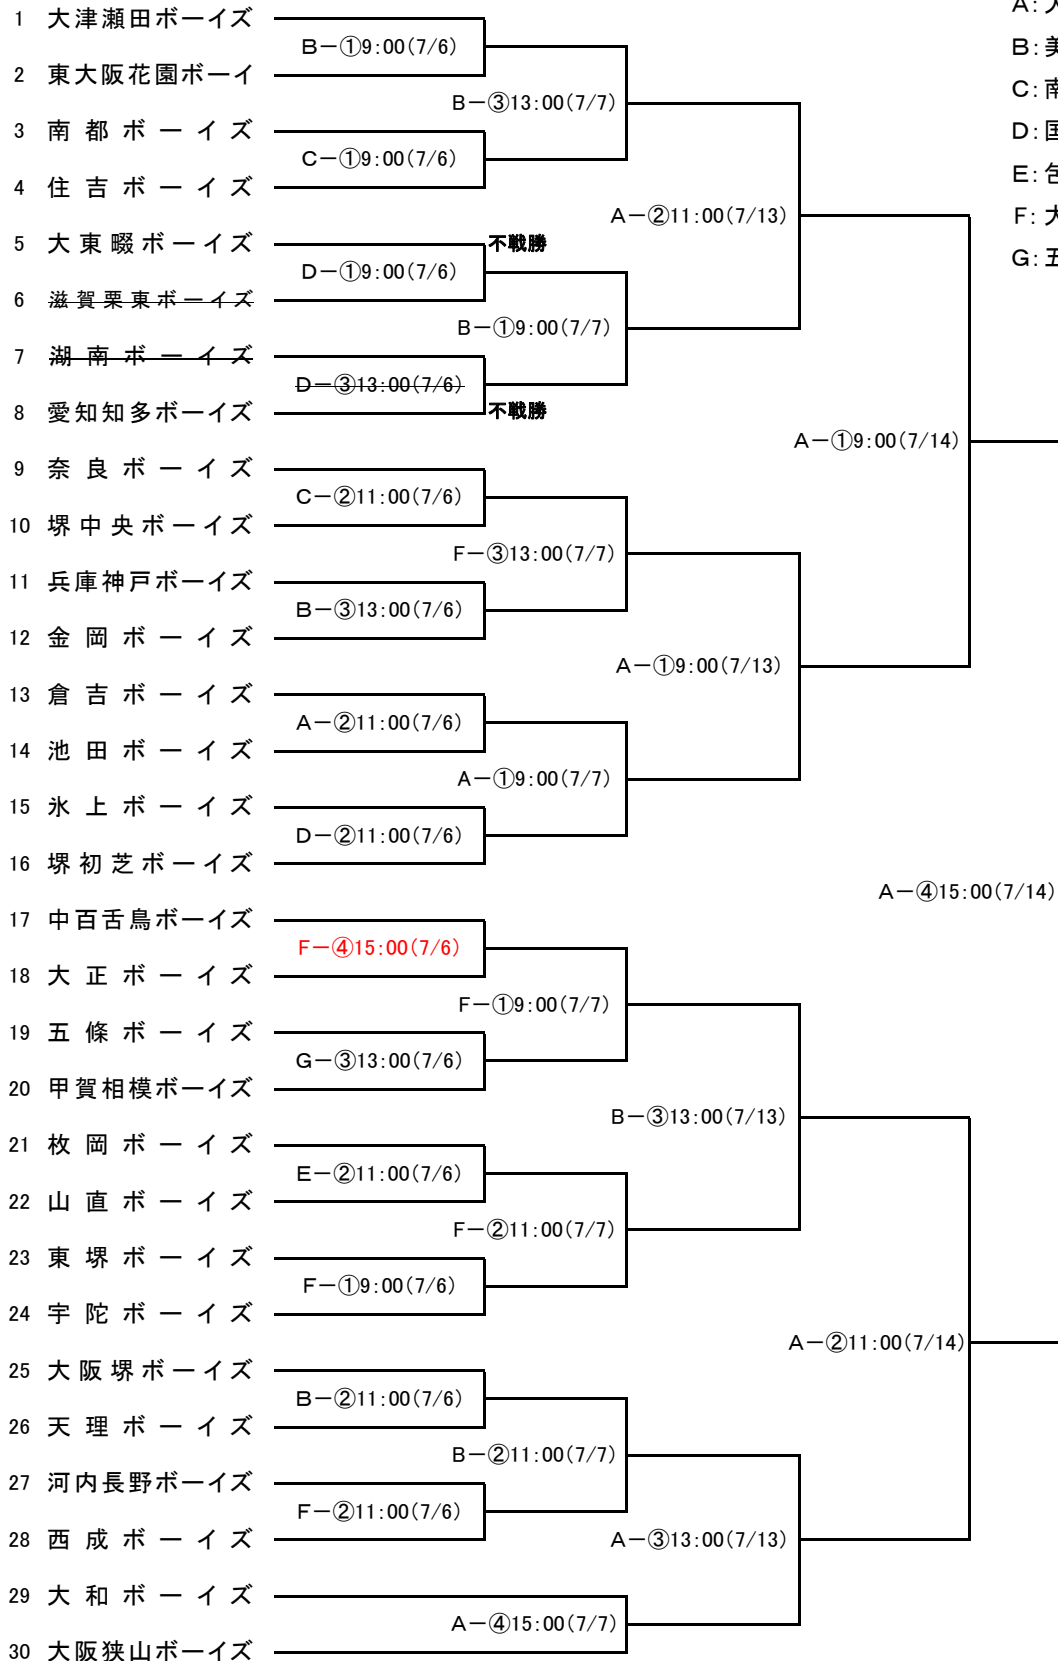

第31回大阪狭山大会(レギュラーの部)組合せ・日程表

7月6日(土)・7月7日(日)・7月13日(土)・7月14日(日)・予備日7月15日(祝)

《使用球場》

- A: 大阪狭山市立野球場
- B: 美原総合スポーツセンターG
- C: 南花台G
- D: 国営建設初芝G
- E: 包近山直専用G
- F: 大阪狭山専用大野G
- G: 五條ボーイズ専用G

優勝