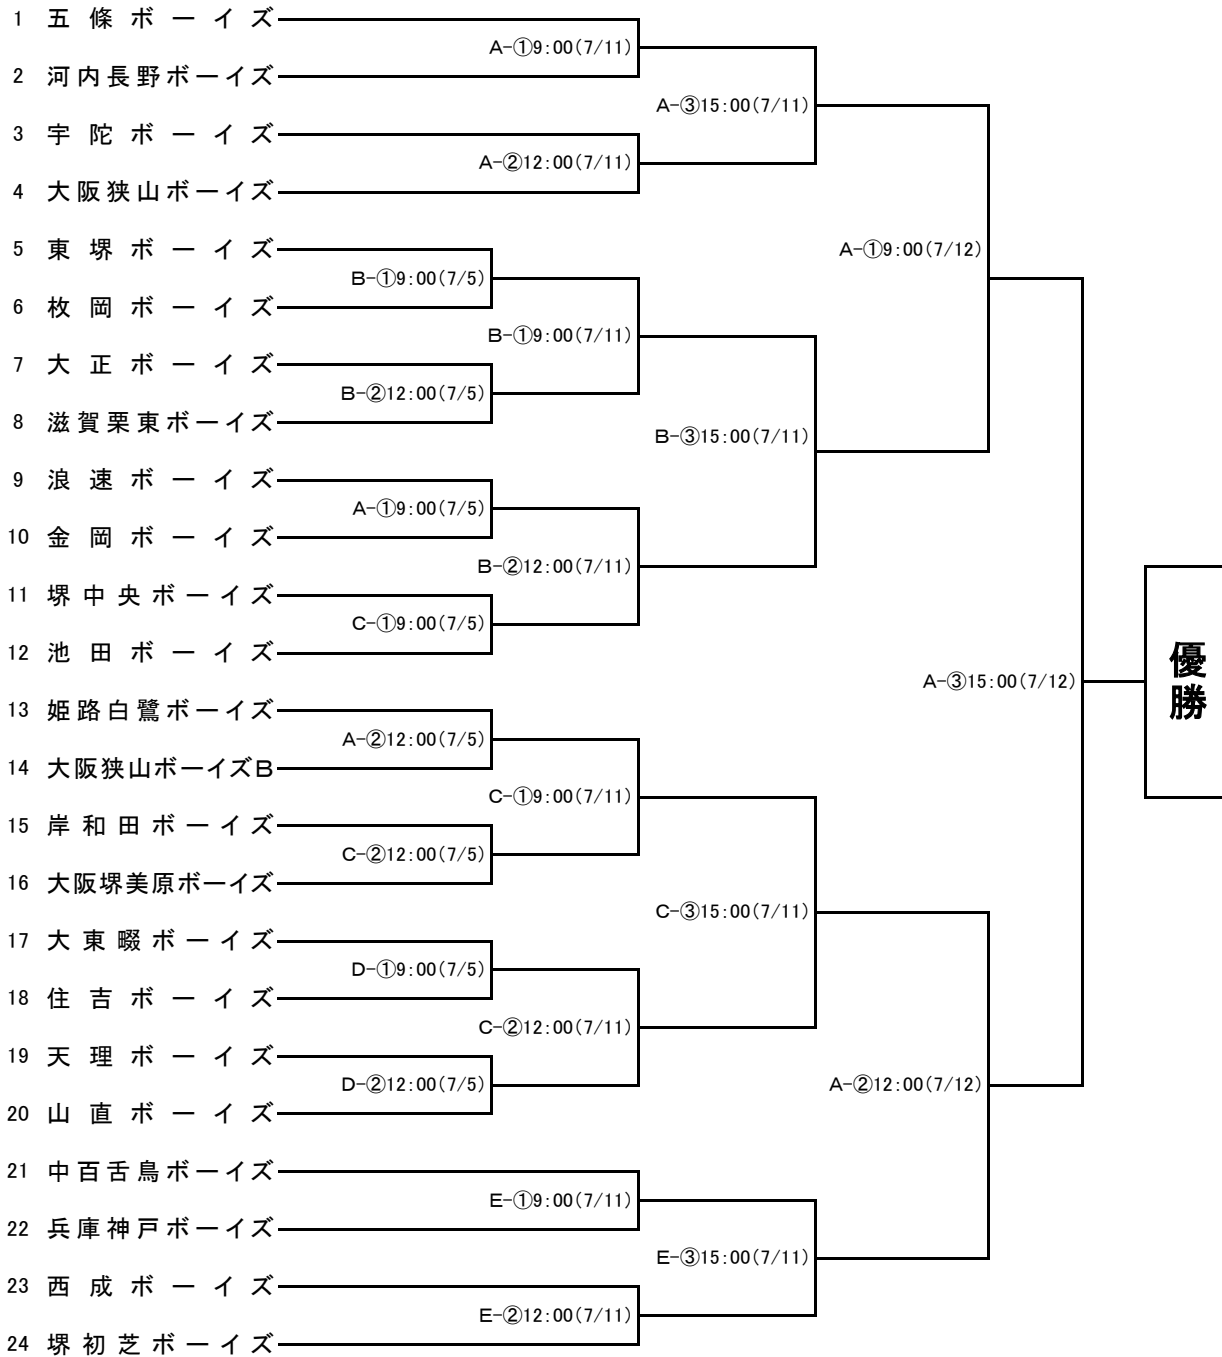

第32回大阪狭山大会(レギュラーの部)組合せ・日程表

7月5日(日)	7月11日(土)	7月12日(日)
---------	----------	----------

《球場》

A: 大阪狭山市立野球場

B: 大阪狭山大野グラウンド

C: 美原総合スポーツセンターグラウンド

D: 包近山直グラウンド

E: 国営建設初芝グラウンド

組合せNO 前チーム:1塁側 後チーム:3塁側